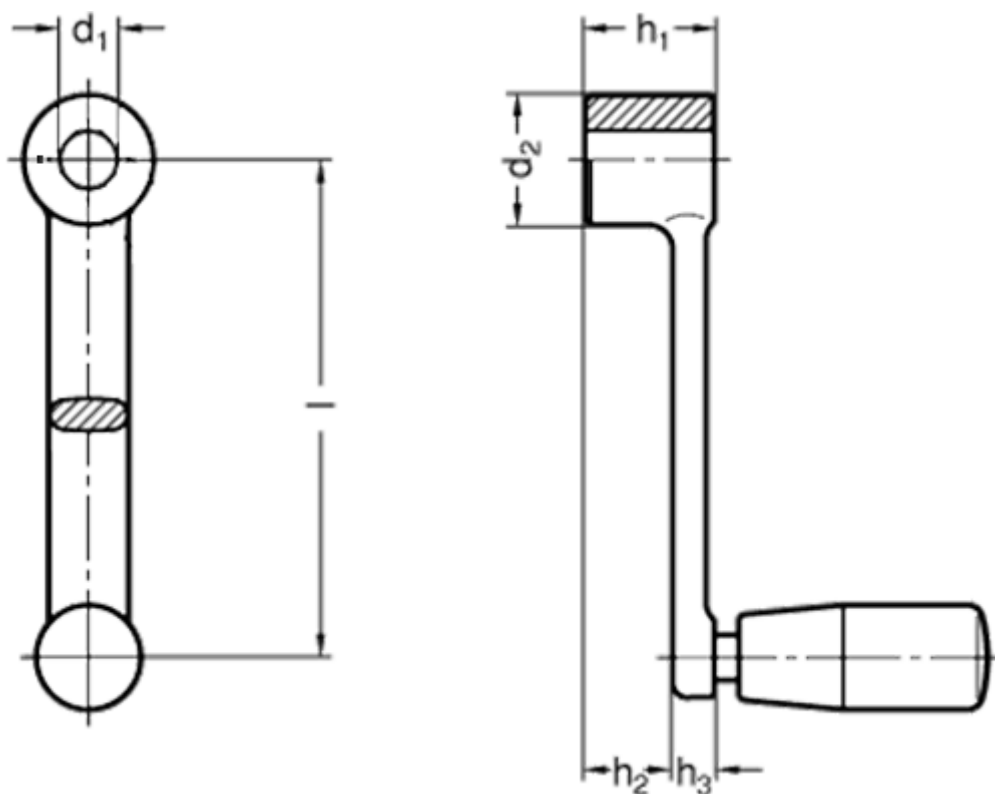

Varenummer: 201567317  
Beskrivelse: E+G Håndsving  
GN 269-160-B17

## Mål

$d_1$	= 17
$d_2$	= 32
$h_1$	= 32
$h_2$	= 22.6
$h_3$	= 9
Håndtag Ø	= 23
$l$	= 160